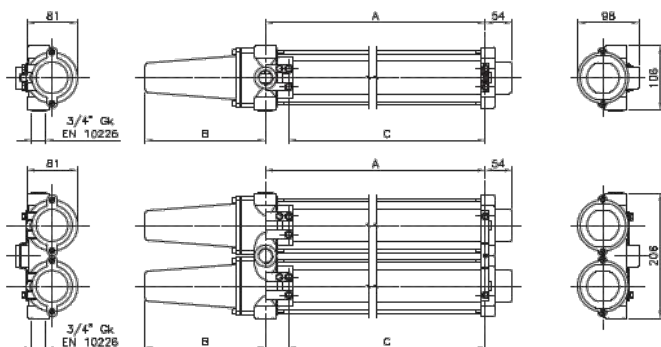

DIMENSIONES

CÓDIGO	A	B	C
EVFC..18RUNLT	610	205	573
EVFC 2..18RUNLT	610	205	573
EEVFC..36RUNLT	1210	205	1173
EVFC 2..36RUNLT	1210	205	1173