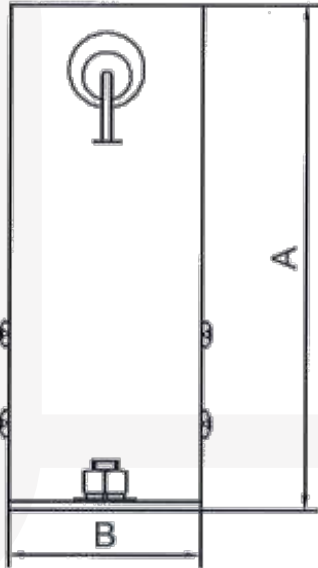

El soporte para pinzas proporciona una sujeción óptima para todas las pinzas de tierra y asegura su correcto guardado para que no se caigan al suelo. Se monta con tornillos M6.

### ACCESORIOS

Designación:	Referencia:
Soporte de pared para pinza	6D0730

## DIMENSIONES TIPO 1, TIPO 3

Tipo:	A:	B:	C:	D:	E:
Tipo 1	170 mm	62,5 mm	168 mm	194 mm	210 mm
Tipo 3	170 mm	62,5 mm	168 mm	194 mm	210 mm

## DIMENSIONES TIPO 2, TIPO 4

Tipo:	A:	B:	C:	D:	E:
Tipo 2	231 mm	69,5 mm	226 mm	256 mm	276 mm
Tipo 4	231 mm	69,5 mm	226 mm	256 mm	276 mm