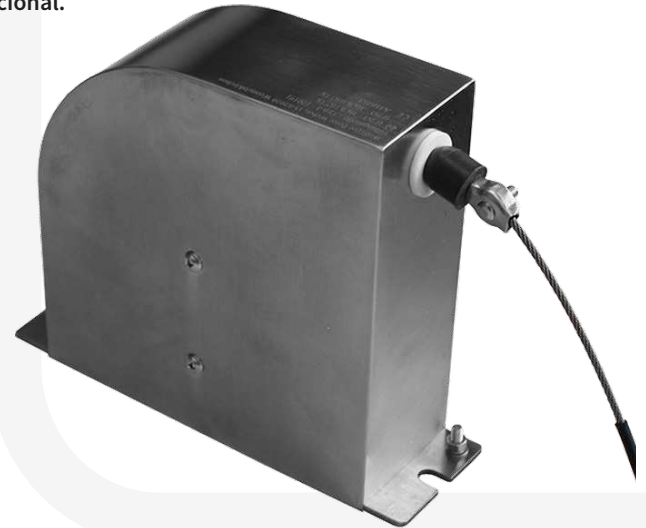

ENROLLADOR DE CABLE DE PUESTA A TIERRA PASIVO

Zonas 1, 2, 21, 22

Catálogo completo disponible en nuestra web: www.inpratex.com

4 CONEXIÓN Y CONTROL

PUESTA A TIERRA ATEX

ZONAS 1, 2 (gas) y 21, 22 (polvo)

El uso de carretes de puesta a tierra es particularmente útil en lugares donde no se requieren cables expuestos. Su carcasa de acero inoxidable extremadamente estable protege especialmente contra los impactos ambientales externos.

Los cables de acero o de acero inoxidable utilizados están trenzados y cuentan con la más alta resistencia. El extremo del cable está equipado con un paragolpes de goma para amortiguar la retracción no deseada.

Los extremos del cable pueden ser equipados con ojales sin cargo adicional.

Declaración de conformidad