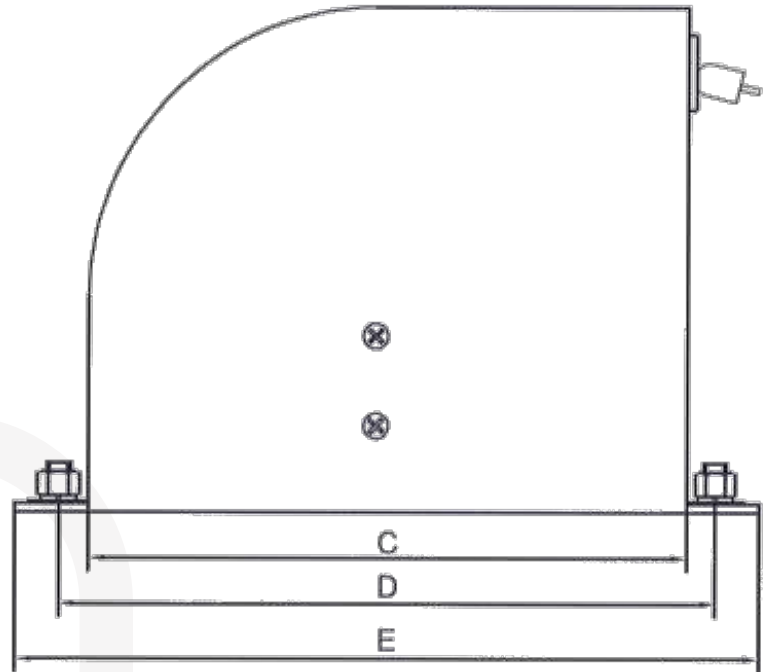

### DATOS TÉCNICOS

Marcado:	II 2G Ex h IIC T6 Gb II 2D Ex h IIIC T80°C Db
Certificado:	Declaración de conformidad
Temperatura de operación:	-40°C a +80°C
Material:	Acero inoxidable V2A
Tipo de cable:	Cable de acero (cubierta azul) o Cable de acero inoxidable
Sección:	2,0 mm <sup>2</sup> / 4,0 mm <sup>2</sup>

## DIMENSIONES TIPO 1, TIPO 3

Tipo:	A:	B:	C:	D:	E:
Tipo 1	170 mm	62,5 mm	168 mm	194 mm	210 mm
Tipo 3	170 mm	62,5 mm	168 mm	194 mm	210 mm

## DIMENSIONES TIPO 2, TIPO 4

Tipo:	A:	B:	C:	D:	E:
Tipo 2	231 mm	69,5 mm	226 mm	256 mm	276 mm
Tipo 4	231 mm	69,5 mm	226 mm	256 mm	276 mm