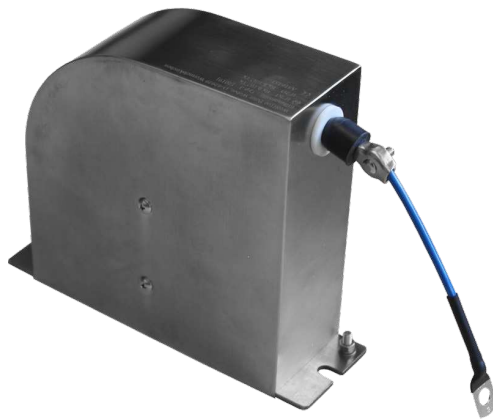

ENROLLADOR DE CABLE DE PUESTA A TIERRA PASIVO

Zonas 1, 2, 21, 22

Catálogo completo disponible en nuestra web: www.inpratex.com

4 CONEXIÓN Y CONTROL

PUESTA A TIERRA ATEX

ZONAS 1, 2 (gas) y 21, 22 (polvo)

El uso de carretes de puesta a tierra es particularmente útil en lugares donde no se requieren cables expuestos. Su carcasa de acero inoxidable extremadamente estable protege especialmente contra los impactos ambientales externos.

Los cables de acero o de acero inoxidable utilizados están trenzados y cuentan con la más alta resistencia. El extremo del cable está equipado con un paragolpes de goma para amortiguar la retracción no deseada.

Los extremos del cable pueden ser equipados con ojales sin cargo adicional.

Declaración de conformidad