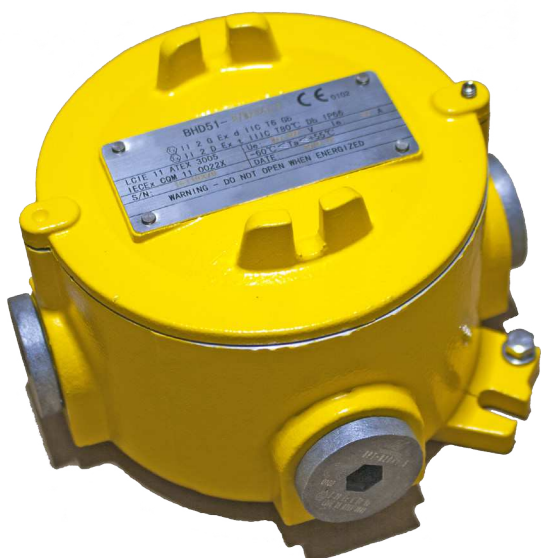

CAJA DE CONEXIONES BHD51

Zonas 1, 2, 21, 22

Catálogo completo disponible en nuestra web: www.inpratex.com

CAJAS DE CONEXIONES ATEX

ZONAS 1, 2 (gas) y 21, 22 (polvo)

Caja de conexiones antideflagrante.

Esta serie de cajas de conexiones está fabricada en aluminio, lo que le confiere una gran resistencia mecánica.

La serie de cajas BHD51 están diseñadas para áreas con riesgo de explosión.

La caja está equipada de serie con 4 entradas taponadas y 6 bornas de 2,5mm². También incluye un tornillo interior/externo de puesta a tierra.

Certificado de examen de tipo

REFERENCIAS

Designación:	Peso kg:	Referencia:
BHD51-D/M20x1,5	0,70	5A0101
BHD51-D/M25x1,5	0,70	5A0102

DATOS TÉCNICOS

Marcado:	II 2G Ex d IIC T6 Gb II 2D Ex t IIIIC T80°C Db IP66
Certificado:	Certificado de examen de tipo
Color:	Amarillo (RAL 1021)
Temperatura de operación:	-60°C a +55°C
Tensión de operación:	500 VAC
Corriente de operación:	20A
Bornas:	6 bornas 2,5mm ²
Grado de protección:	IP66