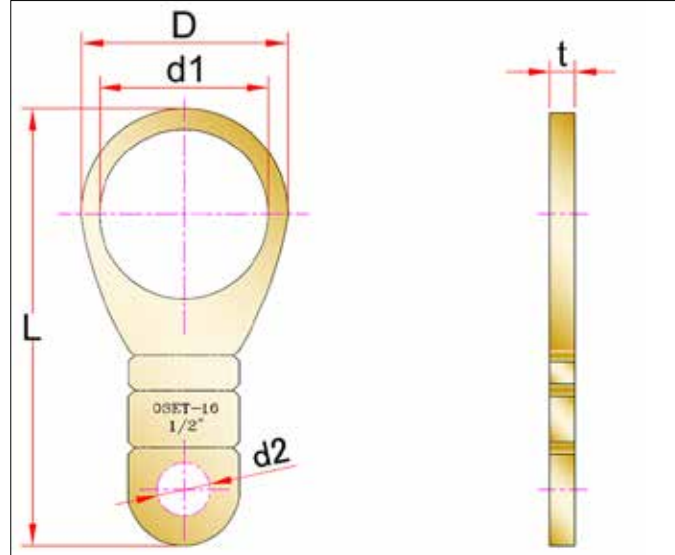

OSET EARTH TAG (ON REQUEST)

Full catalogue available on our website: www.inpratex.com

INSTALLATION MATERIAL

Metallic earth tags for use with metallic cable glands to provide an earthing/bonding point.

Material: Brass, Nickel plated brass, Stainless steel (316L)

ITEM REFERENCES - METRIC THREAD (SUPPLIED ON REQUEST)

Size:	D	d1	d2	t	L
OSET M16	24	17,5	7	1,5	59
OSET M20	30	21,5	7	1,5	72
OSET M25	35	27	7	1,5	82,5
OSET M32	44	33,5	13,5	1,5	99
OSET M40	54	42,5	13,5	1,5	112
OSET M50	67	50,5	13,5	1,5	125
OSET M63	81	63,5	13,5	1,5	154
OSET M75	97	76	14	1,5	163
OSET M90	110	91	14	1,5	178
OSET M100	120	103	14	1,5	195
OSET M115	130	116	14	1,5	208

ITEM REFERENCES - NPT THREAD (SUPPLIED ON REQUEST)

Size:	D	d1	d2	t	L
OSET 3/8"	24	17,5	7	1,5	59
OSET 1/2"	30	21,5	7	1,5	72
OSET 3/4"	35	27	7	1,5	82,5
OSET 1"	44	33,5	13,5	1,5	99
OSET 1-1/4"	54	42,5	13,5	1,5	112
OSET 1-1/2"	67	50,5	13,5	1,5	125
OSET 2"	81	63,5	13,5	1,5	154
OSET 2-1/2"	97	76	14	1,5	163
OSET 3"	110	91	14	1,5	178
OSET 3-1/2"	120	103	14	1,5	195
OSET 4"	130	116	14	1,5	208

All dimensions in millimeters.